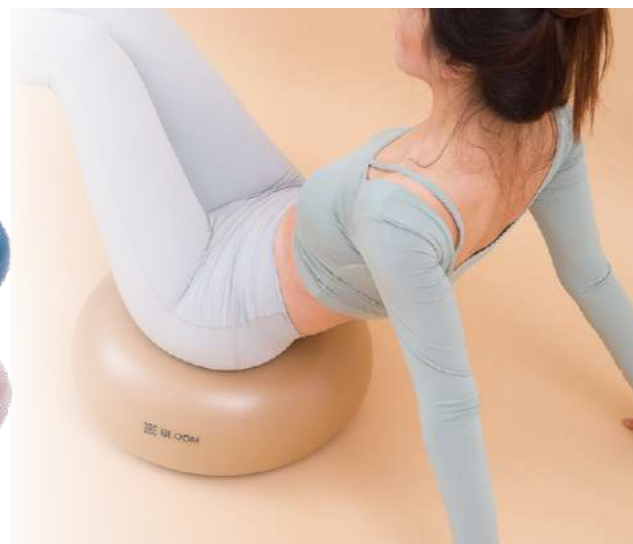

**LB7050
BALANCE BALL**

Mat: PVC
Pkg: Color box
Prod Sz: 55x30cm