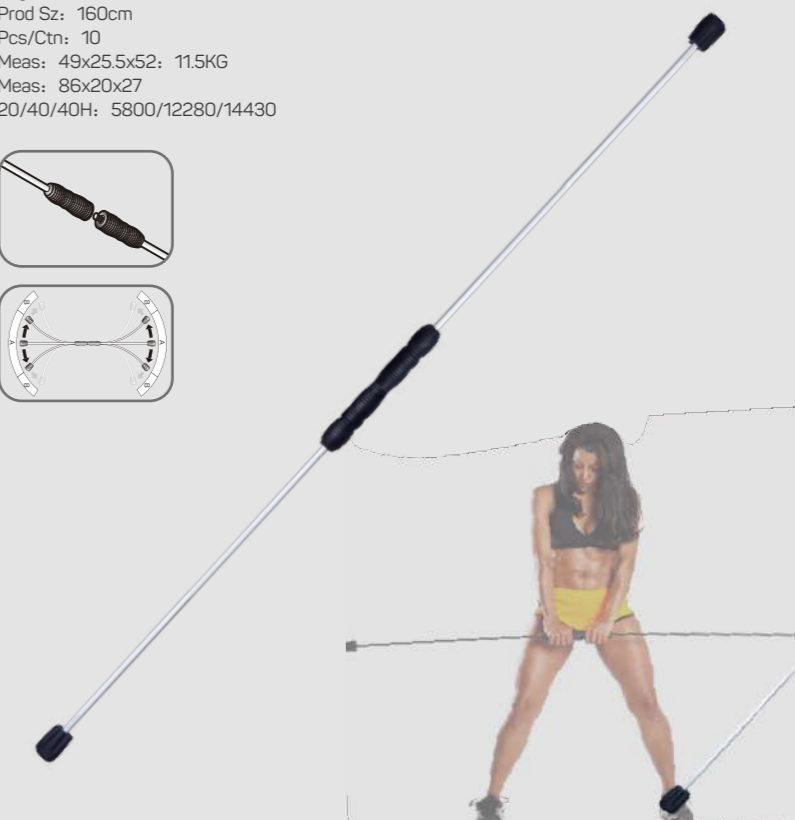

Mat: PU,SBR,Wood
Pkg: Color box
Prod Sz: 50x35x6cm

**LS3282
2-SECTION SWING BAR**

Mat: GPR,TPR
Pkg: Color box
Prod Sz: 160cm
Pcs/Ctn: 10
Meas: 49x25.5x52: 11.5KG
Meas: 86x20x27
20/40/40H: 5800/12280/14430

Mat: GPR,TPR
Pkg: Paper tube
Prod Sz: 160cm
Pcs/Ctn: 10
G.W.: 12KG
Meas: 166x29x13
20/40/40H: 4160/8960/10400

**LS3353
STRETCH BOARD**

Mat: PP,Foam,Iron
Pkg: Color box
Prod Sz: 27x31x9cm
Pcs/Ctn: 10
G.W.: 15.5KG
Meas: 59x34x46
20/40/40H: 2830/6100/7100