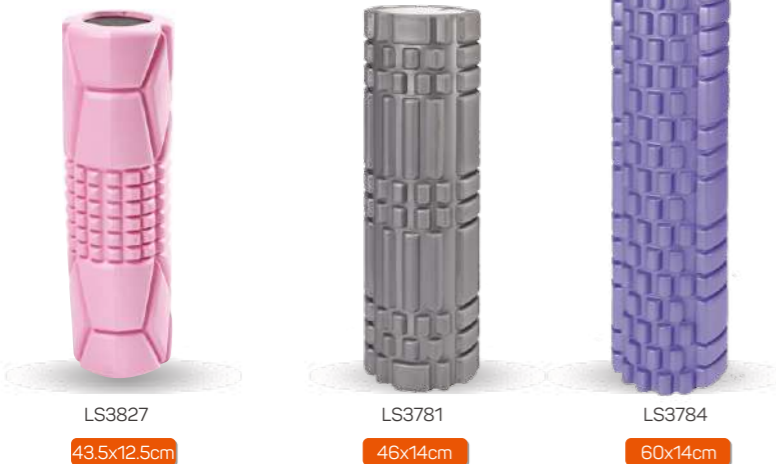

LS3774

LS3770

LS3818

LS3819

FOAM ROLLER

Mat: EVA,PVC/ABS  
Pkg: Shrink wrap+Color paper  
Prod Sz: 33x14cm

LS3827

LS3781